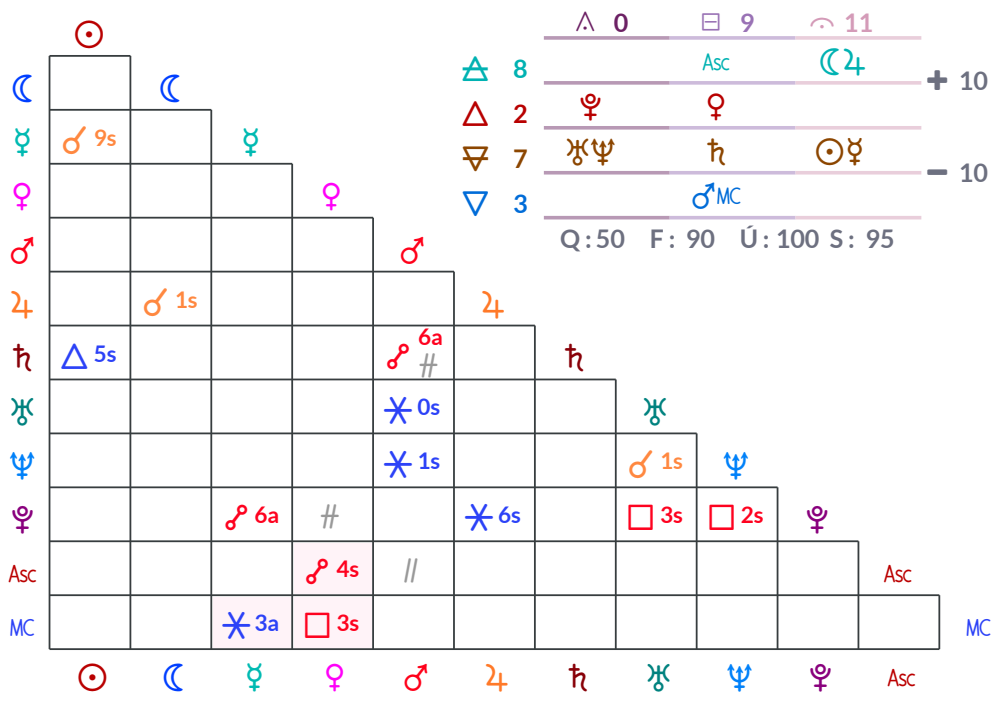

Brasil - Independência

07/09/1822 (Sab) às 16:08

Em São Paulo (SP) - Brasil

46° 38' Oeste / 23° 32' Sul

03:07 Oeste Hora padrão

☾ Lua Cheia

Astrologic v190.78

Astrologic
www.astrologicapp.com
astrologic@astrologicapp.com

Declinação	Longitude	Dig	C	I
06° N 05'	14° ♎ 33'		7	8
26° N 15'	06° ♋ 46'		4	4
03° N 26'	23° ♎ 45'	Domi.	8	8
16° N 06'	17° ♋ 58'		6	7
13° S 07'	03° ♎ 40'	Domi.	9	9/10
20° N 23'	06° ♋ 03'	Exil.	4	4
12° N 20'	09° ♋ 56' R		3	3/4
23° S 43'	03° ♎ 24' R		11	11
22° S 23'	02° ♎ 29' R		11	11
15° S 11'	00° ♋ 13' R		2	2
16° S 07'	15° ♎ 47' R		12	1
00° N 00'	14° ♎ 33'		9	10
Casas Topocêntricas - Orbe prop. - HSL: 15:13:39				
Asc 22° ♎ 19'	2 18° ♋ 47'		3 18° ♋ 47'	
MC 20° ♎ 51'	11 22° ♋ 38'		12 23° ♎ 08'	

	♈ 0	♉ 9	♊ 11	
♋ 8		Asc	♋ 4	+ 10
♌ 2	♀	♀		
♍ 7	♃ ♃	♄	♅ ♅	- 10
♎ 3		♂ MC		
Q: 50 F: 90 Ú: 100 S: 95				