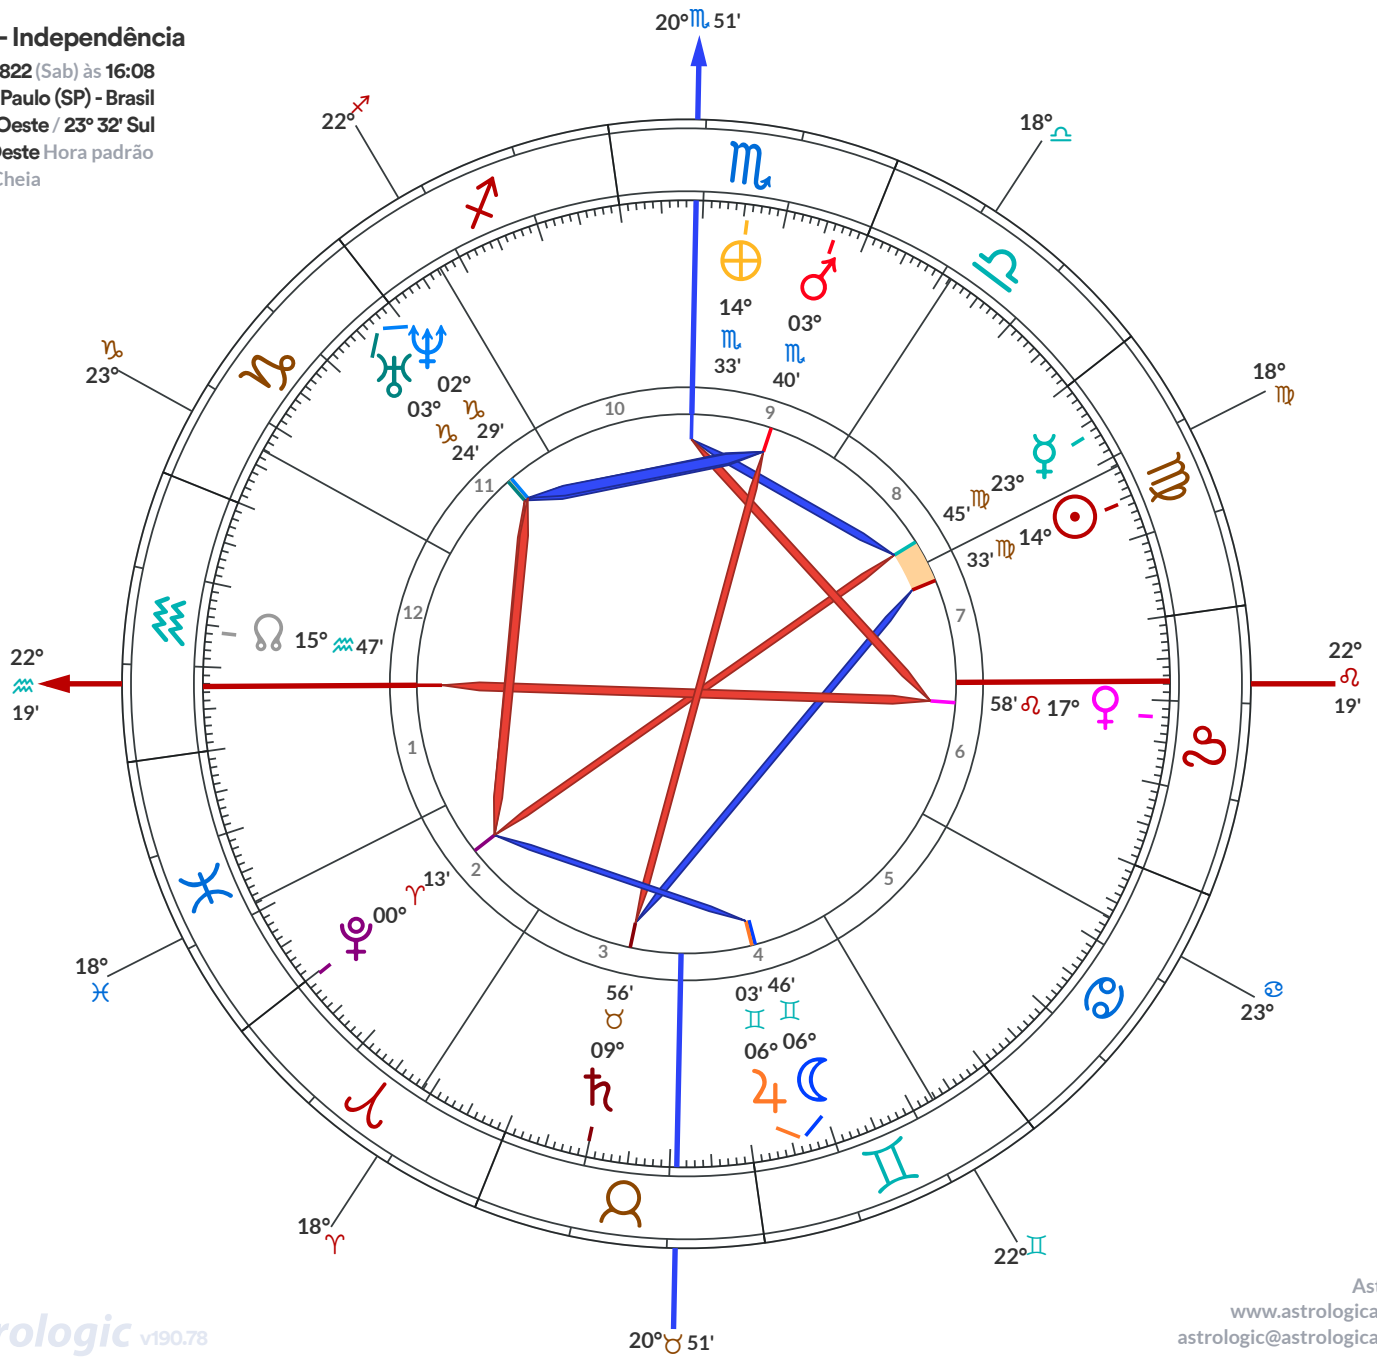

Brasil - Independência

07/09/1822 (Sab) às 16:08

Em São Paulo (SP) - Brasil

46° 38' Oeste / 23° 32' Sul

03:07 Oeste Hora padrão

☾ Lua Cheia

Astrologic v190.78

Astrologic
www.astrologicapp.com
astrologic@astrologicapp.com

Declinação	Longitude	Dig	C	I
06° N 05'	14° ♎ 33'		7	8
26° N 15'	06° ♋ 46'		4	4
03° N 26'	23° ♎ 45'	Domi.	8	8
16° N 06'	17° ♋ 58'		6	7
13° S 07'	03° ♎ 40'	Domi.	9	9/10
20° N 23'	06° ♋ 03'	Exil.	4	4
12° N 20'	09° ♋ 56' R		3	3/4
23° S 43'	03° ♎ 24' R		11	11
22° S 23'	02° ♎ 29' R		11	11
15° S 11'	00° ♋ 13' R		2	2
16° S 07'	15° ♎ 47' R		12	1
00° N 00'	14° ♎ 33'		9	10
Casas Topocêntricas - Orbe prop. - HSL: 15:13:39				
Asc 22° ♎ 19'	2 18° ♋ 47'		3 18° ♋ 47'	
MC 20° ♎ 51'	11 22° ♋ 38'		12 23° ♎ 08'	